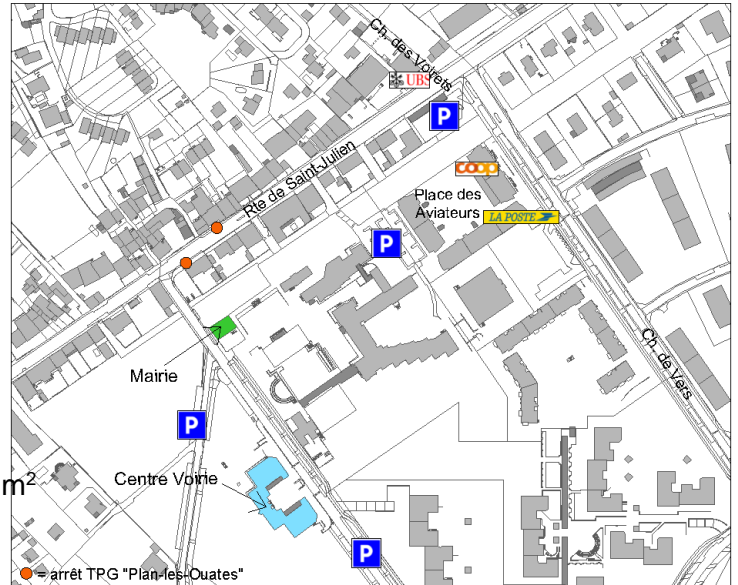

Voirie : Abri public

DESCRIPTION Dortoirs spacieux

Bâtiment : Centre Voirie – PC - Feu

Adresse : Rte des Chevaliers-de-Malte 14-16
1228 Plan-les-Ouates

Parking : Parking chemin de la Butte
Parking route des Chevaliers-de-Malte

Capacité : 50 personnes max. (normes sécurité)

Superficie : 72 m² (salles) + 12 m² (sanitaires) = 84 m²

WC : Les WC sont dans l'abri.

Accès : L'abri se trouve au sous-sol et il n'y
pas d'ascenseur pour les
personnes à mobilité réduite